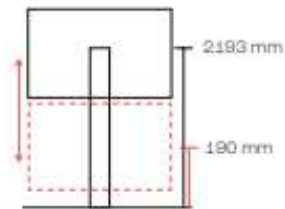

TROLLEY / RUEDAS
MIF FLEX