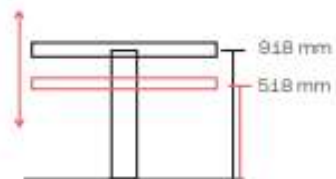

13 MIMI

32 - 95 "

100 kg

MOTOR

90 ° MANUAL

TILT TABLE / MESA

MIMI

TILT TABLE / MESA

MIMI SHORT