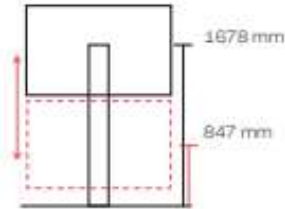

800 x 600 mm

WALL TO FLOOR / PARED

MINI-W-100

TROLLEY / RUEDAS

MINI-F-100

08 MINI - 100 +ACC

32 - 95 "

100 kg