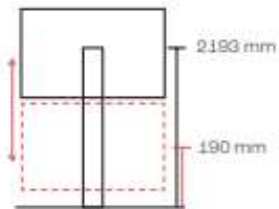

15 FLEX

32 - 86 "

100 kg

MANUAL

WALL TO FLOOR / PARED
MIP FLEX

DESPUES: TV LIFT