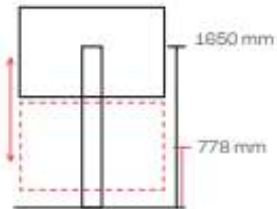

10 MINI DUO +ACC

32 - 55"

100 kg

MOTOR

650 mm

800 x 600 mm

WALL TO FLOOR / PARED

MINI-W-DUO +ACC

MI CHAIN + MI CAGE