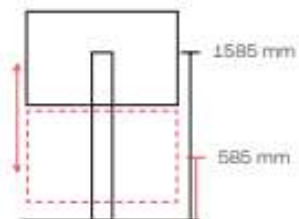

16 LIFT

55 - 86 "

60 kg

MOTOR
1000 mm

POP-UP TV LIFT / ELEVADOR PARA TV

TV LIFT

1000 mm