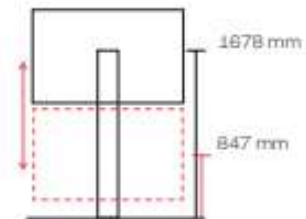

STANDARD - F