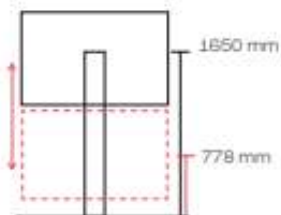

05 MINI - 65

32 - 95 "

65 kg

MOTOR

650 mm

800 x 600 mm

WALL TO FLOOR / PARED

MINI-W-65