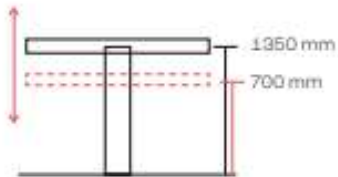

14 MIMI MOT

32 - 95 "

100 kg

MOTOR

90° MOTORISED

TILT TABLE / MESA

MIMI MOT