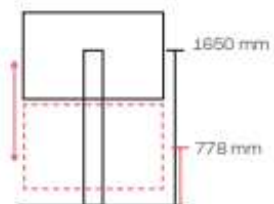

MOTOR

650 mm

800 x 600 mm

WALL TO FLOOR / PARED

MINI-W-100 +ACC

MI CHAIN + MI CAGE

MI CHAIN

MI CAGE