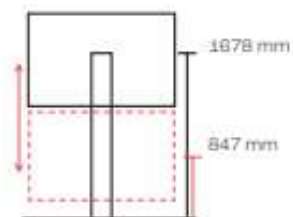

05 MINI - 65

32 - 95 "

65 kg

MOTOR

650 mm

800 x 600 mm

WALL TO FLOOR / PARED

MINI-W-65

TROLLEY / RUEDAS

MINI-F-65