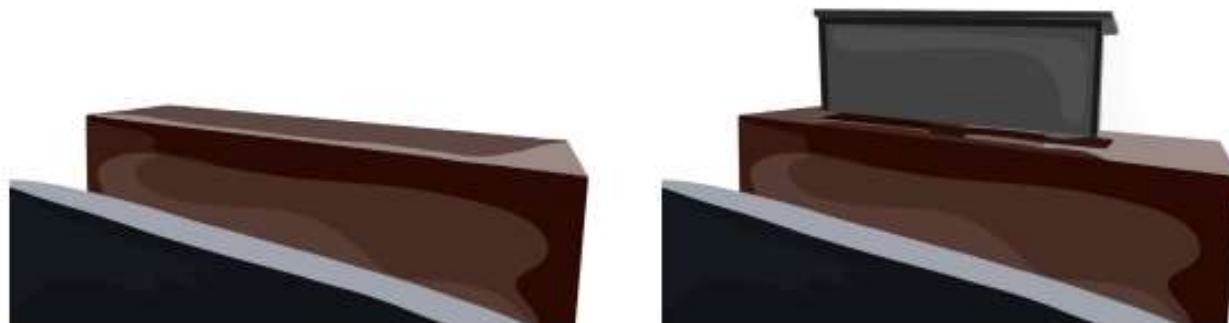

16 LIFT

55 - 86 "

60 kg

MOTOR
1000 mm

POP-UP TV LIFT / ELEVADOR PARA TV

TV LIFT

1000 mm