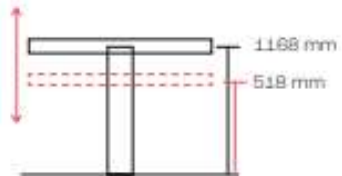

MIMI MOT SHORT